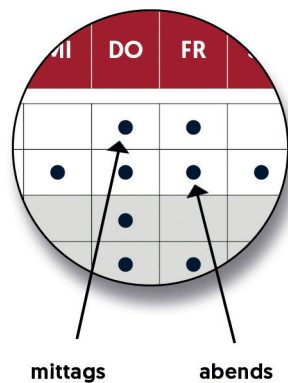

Die obere Zeile bei den einzelnen Restaurants steht für

die Mittagszeit, die untere Zeile für die Abendstunden. „Ein Punkt“ bedeutet geöffnet, „kein Punkt“ bedeutet nicht geöffnet.

Bitte beachtet, dass sich aufgrund von Corona die Gegebenheiten täglich ändern können. Also bitte checkt vor einem Restaurantbesuch unbedingt online die aktuellen Öffnungszeiten.